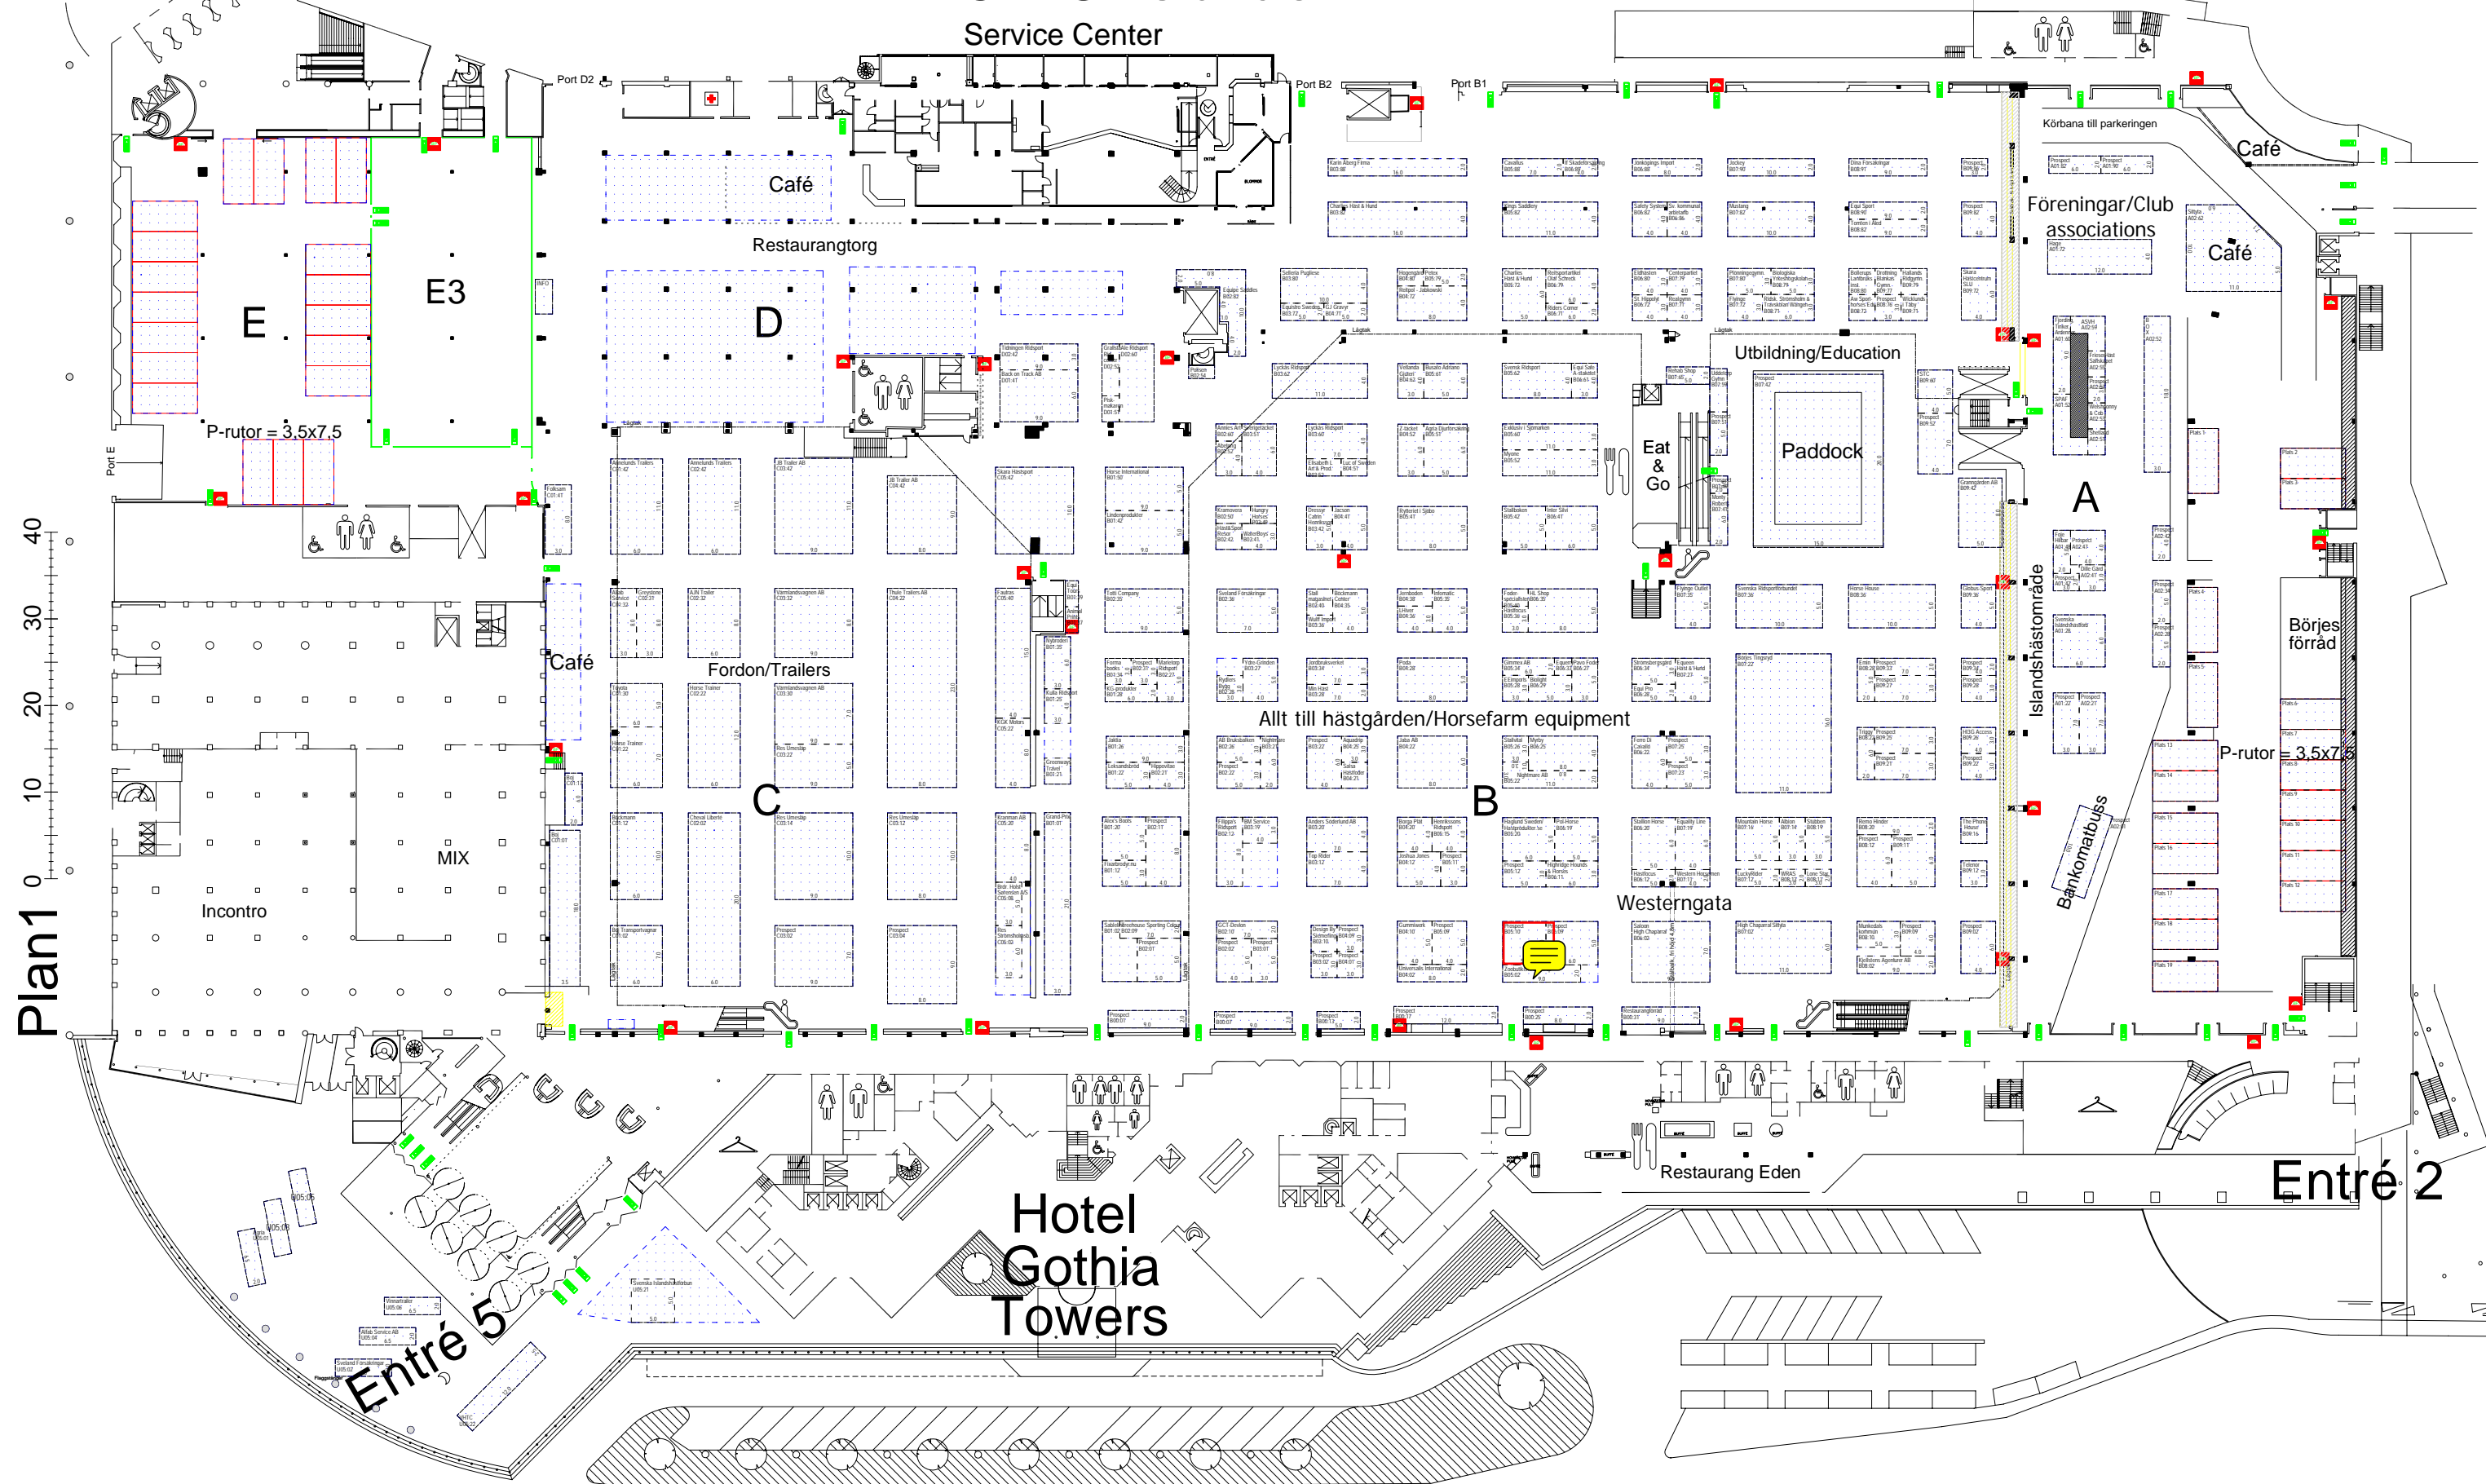

EuroHorse 2010

25-28 februari

Entré 8

Plan 1
0
10
20
30
40

Hotel
Gothia
Towers

Entré 2

Entré 5